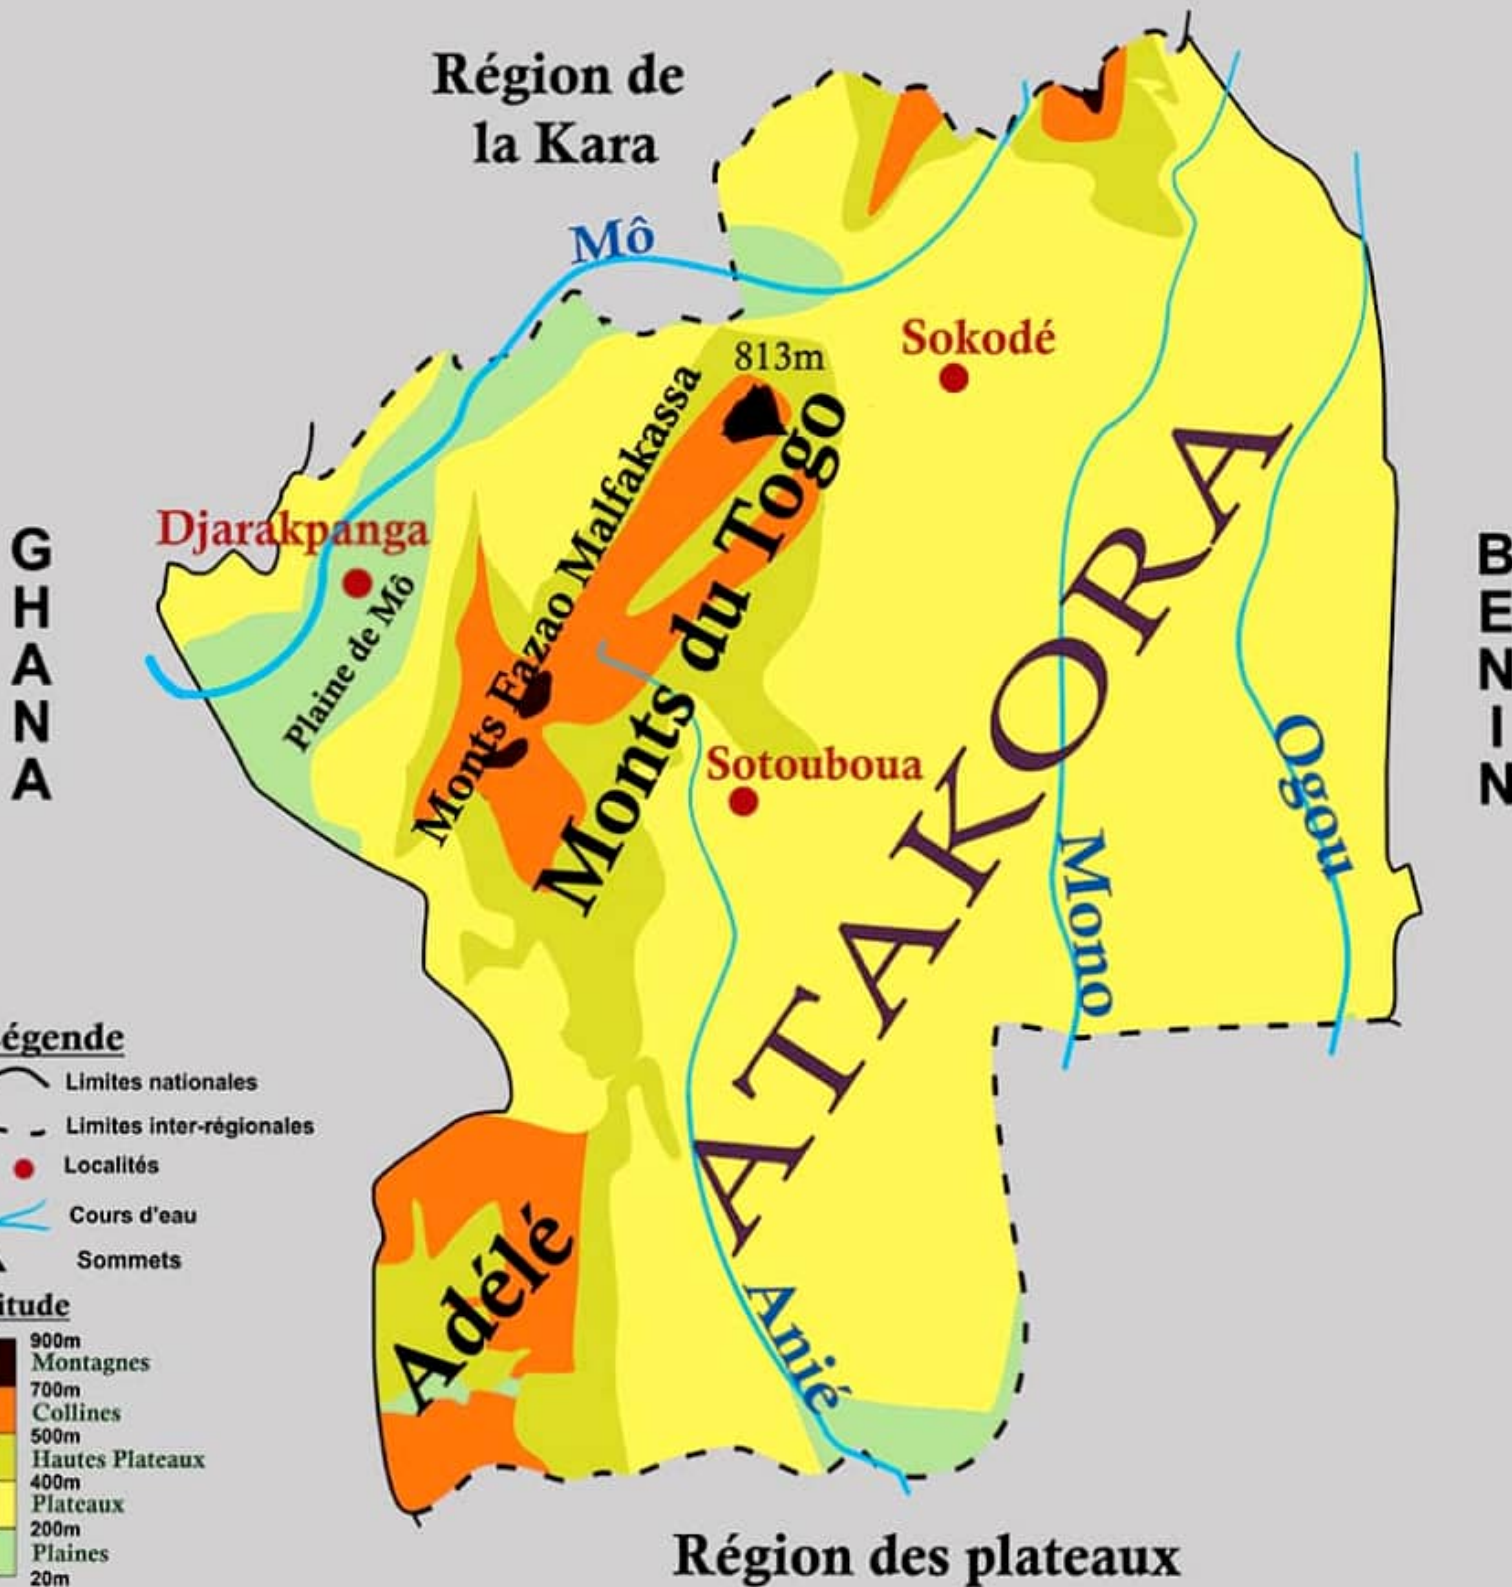

REGION DES SAVANES

Aspect Physique

RELIEF ET HYDROGRAPHIE

BURKINA FASO

Plateau de Dapaong

Dapaong

515m

G
H
A
N
A

B
E
N
-
N

Plaine de l'Oti

Mango

Koumongou

Kara

Région de la Kara

Pendjari

Légende

- Limites nationales
- - - Limites inter-régionales
- Localités
- Cours d'eau
- ▲ Sommets

Altitude

- 400m Plateaux
- 200m
- Plaines
- 20m

REGION DE LA KARA

Aspect Physique

RELIEF ET HYDROGRAPHIE

REGION CENTRALE

Aspect Physique

RELIEF ET HYDROGRAPHIE

**REGION DES
PLATEAUX**
Aspect Physique

RELIEF ET HYDROGRAPHIE

**REGION
MARITIME**

Aspect Physique

RELIEF ET HYDROGRAPHIE