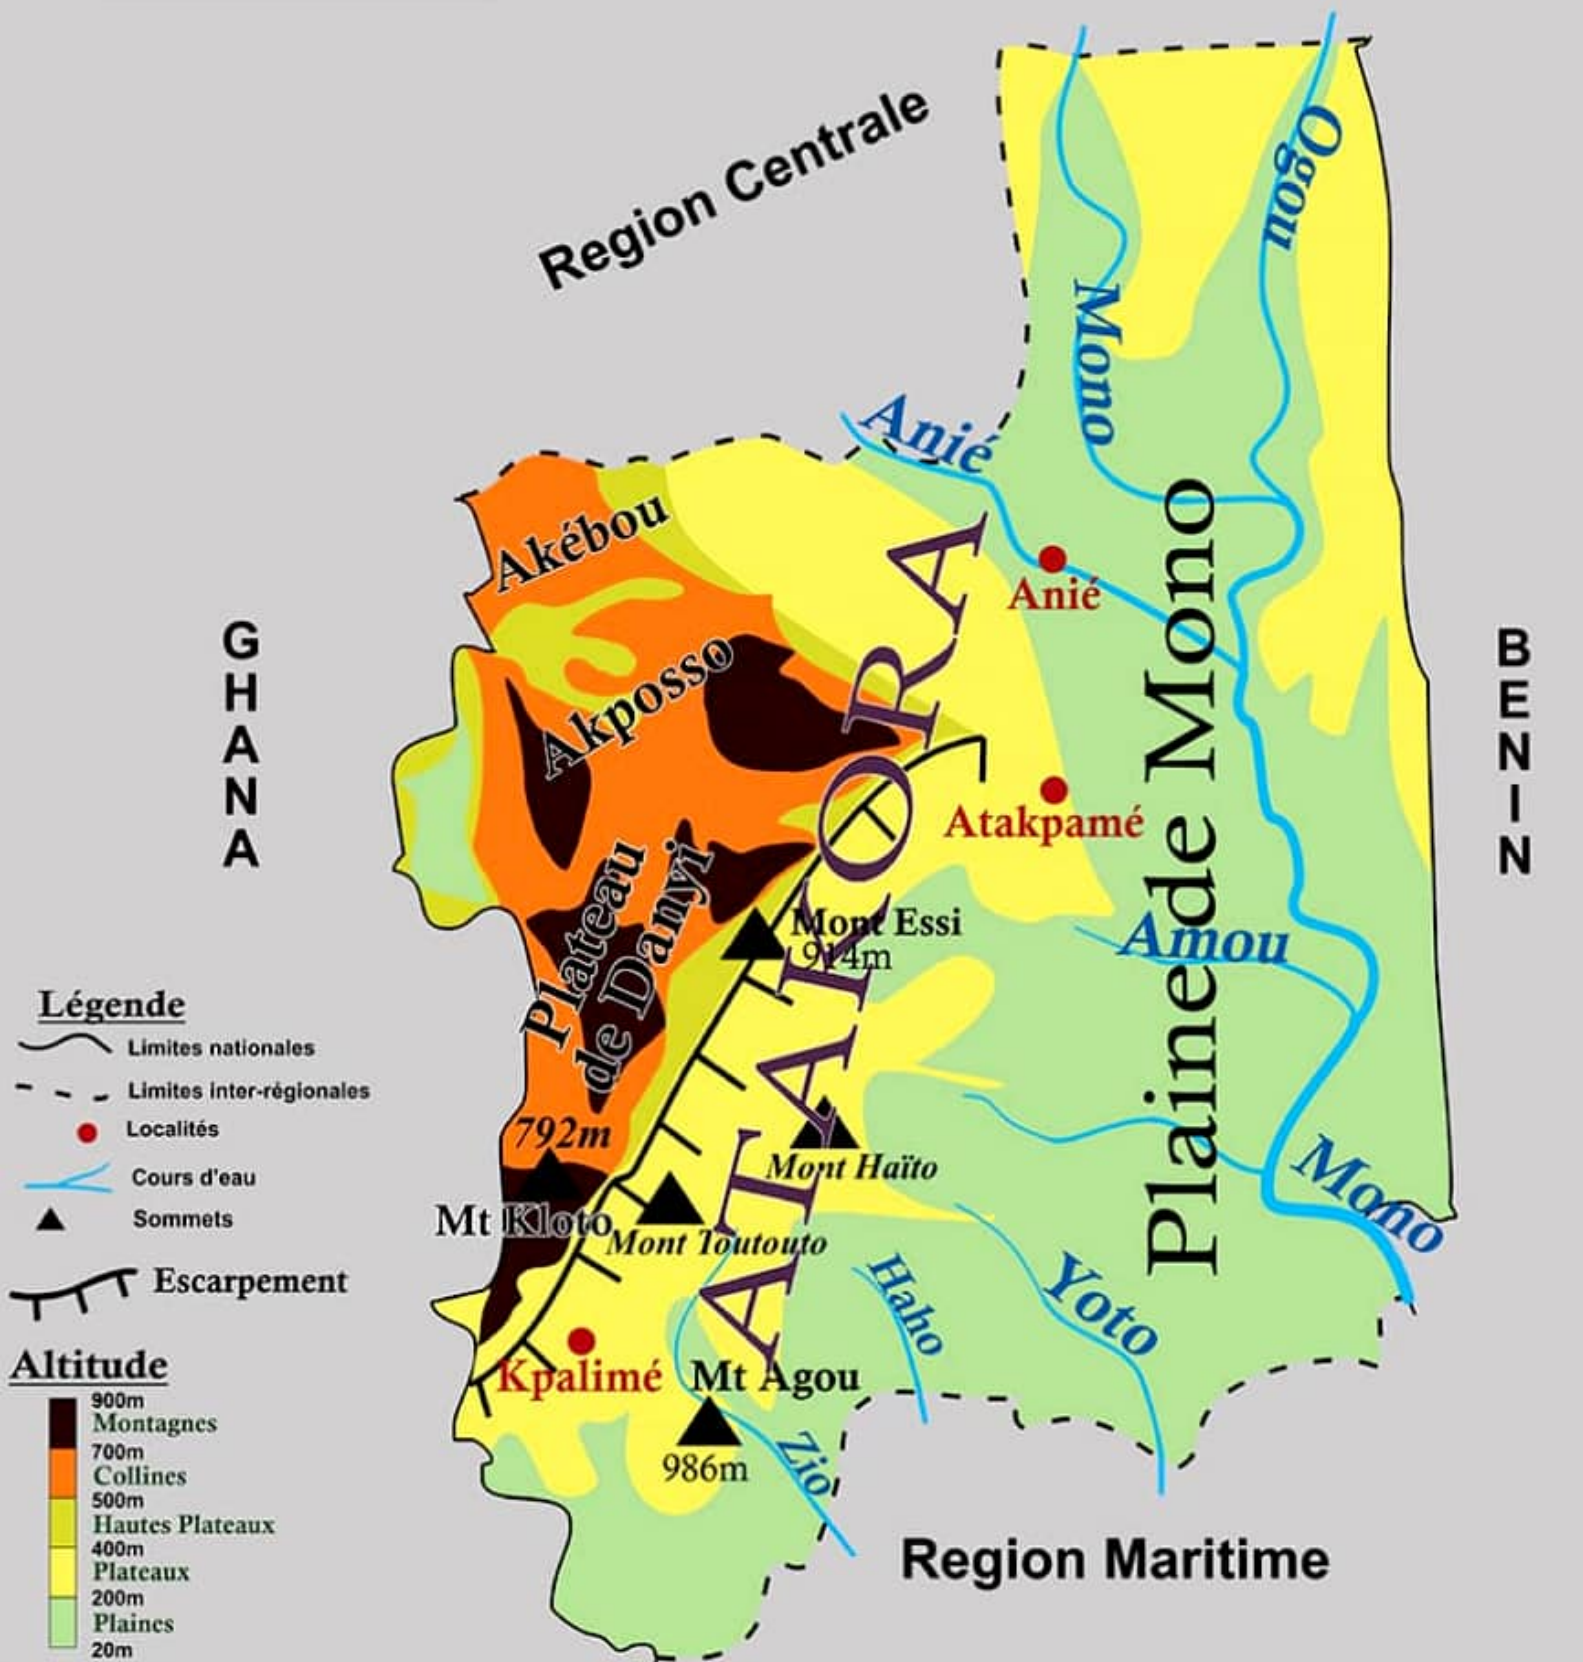

REGION DES SAVANES

Aspect Physique

RELIEF ET HYDROGRAPHIE

BURKINA FASO

Plateau de Dapaong

Dapaong

515m

G
H
A
N
A

B
E
N
-
N

Plaine de l'Oti

Mango

Koumongou

Kara

Région de la Kara

Pendjari

Légende

- Limites nationales
- - - Limites inter-régionales
- Localités
- Cours d'eau
- ▲ Sommets

Altitude

- 400m Plateaux
- 200m
- Plaines
- 20m

REGION DE LA KARA

Aspect Physique

RELIEF ET HYDROGRAPHIE

REGION CENTRALE

Aspect Physique

RELIEF ET HYDROGRAPHIE

**REGION DES
PLATEAUX**
Aspect Physique

RELIEF ET HYDROGRAPHIE

**REGION
MARITIME**

Aspect Physique

RELIEF ET HYDROGRAPHIE