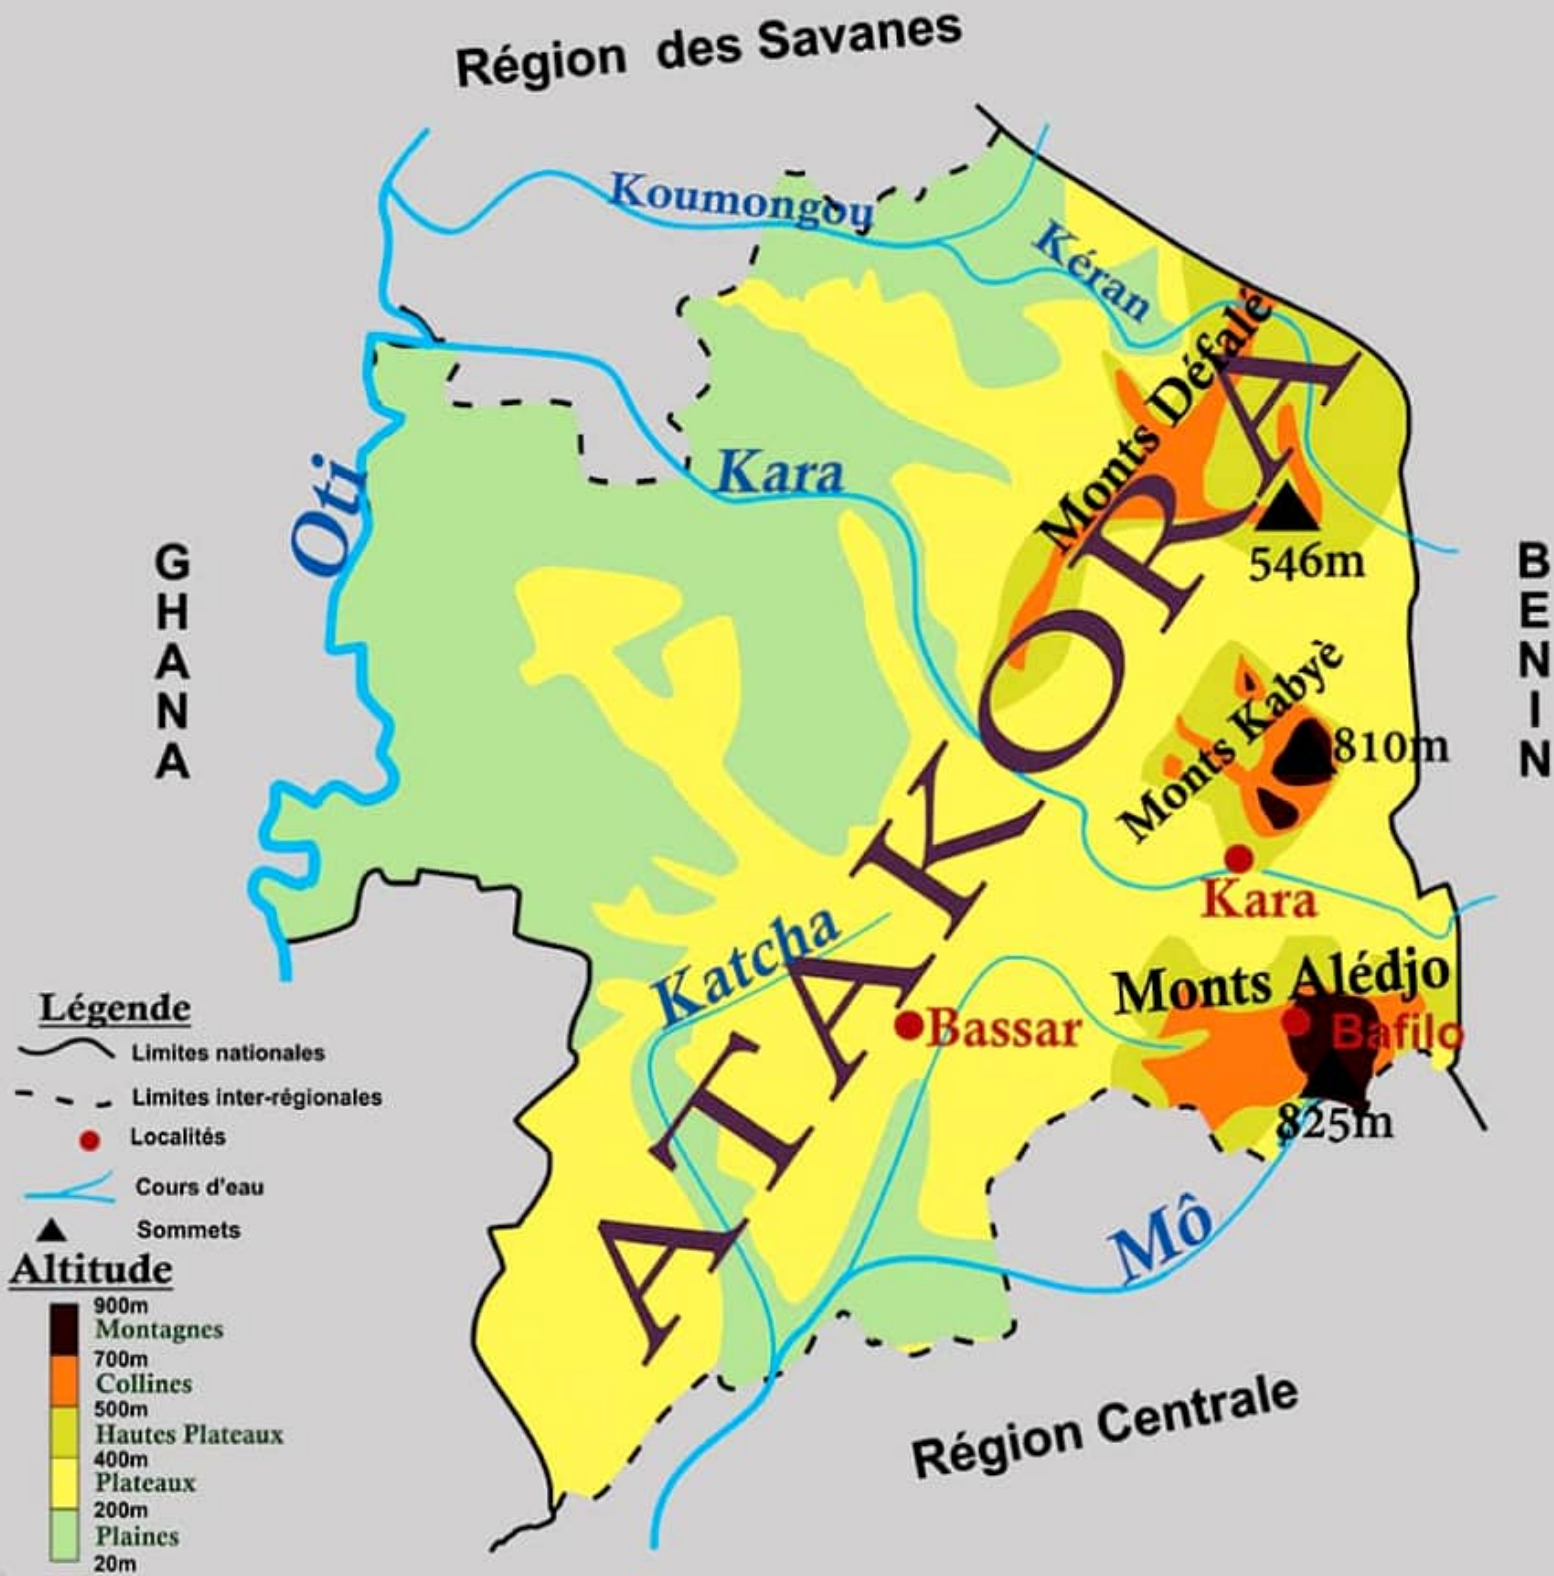

REGION DES SAVANES

Aspect Physique

RELIEF ET HYDROGRAPHIE

BURKINA FASO

Plateau de Dapaong

Dapaong

515m

G
H
A
N
A

B
E
N
-
N

Plaine de l'Oti

Mango

Koumongou

Kara

Région de la Kara

Pendjari

Légende

- Limites nationales
- - - Limites inter-régionales
- Localités
- Cours d'eau
- ▲ Sommets

Altitude

- 400m Plateaux
- 200m
- Plaines
- 20m

REGION DE LA KARA

Aspect Physique

RELIEF ET HYDROGRAPHIE

REGION CENTRALE